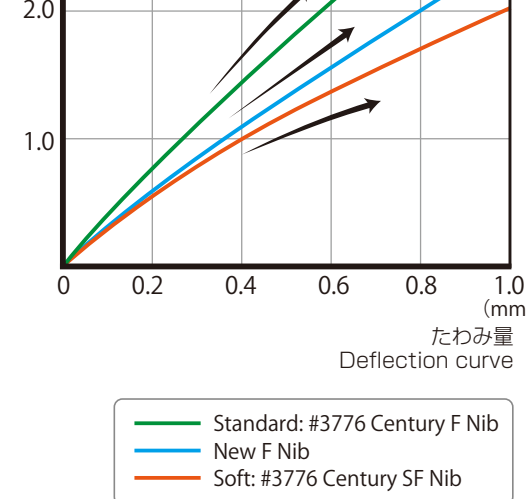

#3776 CENTURY "DECADE"

商品名	万年筆
価格	44,000円 (税込)
品番	PNB-40000
軸色	#1 ブラックインブラック
ペン先	F 細字 M 中字
商品コード	1193012 1193013
JANコード	4977114102127 4977114102134

同梱品	化粧箱 専用箱
	カートリッジインク コンバーター 1ヶ
	コンバーター-800A
	カートリッジインク
	10周年記念特別調色インク「富士紺」20ml
補充用品	SPSQ-400, SPN-100A, SPC-200, SPG-500

サイズ	全長133.5mm 最大径15.4mm 標準重量20.4g
素材	胴・鞘・グリップ・天飾・尾飾：AS樹脂 グリップリング・金輪・天輪・尻輪：黄銅にゴールドメッキ クリップ：ベリリウム鋼にゴールドメッキ ペン先：新型14金ペン(14-27)

お名前入れ方法	限定品につき名入れ対応不可
発売日	2022年7月1日
販売数量	世界3,776本限定

SLIP & SEAL 「#3776 センチュリー ディケイド」はインクの乾燥を防ぐ完全密閉の「スリップシール機構」を備えております。2年間保証が受けつけられます。書き出し、年に1〜2回しか使用しないユーザーでもフレッシュなインクの状態で筆記することができます。

■キャップをした状態で本製品の経路試験 (インク残量率) 60% 50% 40% 30% 20% 10% 0% 0分 15分 30分 45分 60分

■ #3776 センチュリー ディケイド 販売店のご案内 ■

下記販売店リストは一部となります。リスト以外のお取扱いについては、各販売店へお問合わせください。また、在庫状況は変動いたしますので、あらかじめ販売店にお問合わせください。

都道府県	店舗名	住所	TEL
	PEN☆STARS (ECサイト)	https://penstars.stores.jp	-
	ジャパンオフィスウエア (ECサイト)	https://www.amazon.co.jp/?ref=A342F3JTS1XLLD&marketplace=A1V0C8T7Y6E528	-
札幌	大丸藤井セントラル	札幌市中央区南1条西3-2	011-231-1131
青森	平山万年堂	青森県弘前市土手1105	0172-32-0880
東京	伊勢丹 新宿店	東京都新宿区新宿 3-14-1	03-3225-2717
	丸善ジュンク堂書店 丸善 丸の内本店	東京都港区丸の内1-6-4 丸の内オアゾ 1階~4階	03-5288-8811
東京	丸善ジュンク堂書店 丸善 日本橋店	東京都中央区日本橋 2-3-10	03-6214-2001
東京	ヨドバシカメラ マルチメディア Akiba	東京都千代田区神田花岡町 1-1	03-5209-1010
東京	書斎館	東京都港区南青山 5-13-11 パルセル 1階	03-6712-5420
東京	美都商事	東京都台東区上野 6-10-7 アメ横プラザ 4号	03-3833-5280
東京	マルイ 商店	東京都台東区上野 6-4-4	03-3831-7145
東京	伊東屋 銀座本店	東京都中央区銀座 2-7-15	03-5644-2861
東京	伊東屋 池袋店	東京都豊島区池袋 1-1-25 東武百貨店池袋店 7F 9番地	03-5951-8660
東京	伊東屋 新宿店	東京都新宿区西新宿 1-1-3 小田急百貨店新宿店 10F	03-3346-1108
東京	伊東屋 玉川店	東京都世田谷区玉川 3-17-1 玉川高島屋 S・C 南館 3・4F	03-3708-1721
東京	キングダムノート	東京都新宿区西新宿 1-20-2 ホウライビル 1F	03-3342-0150
神奈川	伊東屋 横浜元町	神奈川県横浜市中区元町 3-123	045-228-7855
神奈川	伊東屋 横浜店	神奈川県横浜西区南幸 1-6-31 横浜タカシマヤ 5F	045-317-7381
岐阜	川崎文具店	岐阜県大垣市桐ヶ崎町 64	0584-78-4223
静岡	四葉商会 静岡店	静岡県静岡市葵区佐馬町 2-3	054-251-1048
静岡	四葉商会 清水店	静岡県静岡市清水区銀座 14-13	054-365-2151
愛知	栗田商会 名古屋本店	愛知県名古屋市中区上前津 2-1-4	052-331-2115
愛知	竹内文具店	愛知県岡崎市明大寺町大以 1-38	056-55-1666
愛知	三光堂	愛知県名古屋市中区矢田町 5-1-17	052-722-3510
大阪	阪急百貨店 うめだ本店	大阪府大阪市北区うめ田 8-7	06-6361-1381
大阪	伊東屋 グランフロント大阪店	大阪府大阪市北区大深町 4-20 グランフロント大阪 南館 6F 伊東屋書局内	06-6359-2263
大阪	ヨドバシカメラ マルチメディア梅田	大阪府大阪市北区大深町 1-1	06-4802-1010
大阪	ベレハンなんぼい CITY 店	大阪府中央区難波 5-1-60 なんぼい CITY 本館 1階	06-6644-2861
大阪	ナガサワ 梅田茶屋町店	大阪府北区茶屋町 2-0-2 マルUZENS & ジュンク堂書店梅田店 2階	06-6292-7660
京都	伊東屋 京都店	京都府京都市下京区丸太通堀小橋下川東屋小橋町 ジェイアイ京都伊勢丹 10F	075-748-1411
兵庫	NAGASAWA PenStyle DEN	神戸市中央区三宮町 1-6-31 ジュンク堂書店三宮店 3階	078-321-3333
奈良	KA-KU 奈良店	奈良県奈良市西大寺東町 2-4-1	0742-30-2792
広島	コア文具	広島県福山市春日町 5-1-3	084-941-2137
広島	プラスF	広島県福山市高西町 4-3-61	084-930-0905
徳島	文具館チャーリー 浜浜店	徳島県徳島市岡屋町 3番地	088-625-2415
長崎	石丸文堂 本店	長崎県長崎市大町 8-32	095-828-0140
熊本	伊東屋 熊本店	熊本県上益城郡嘉島大字上字交野原通事務所内 5 街区 1-14号 アサヒ熊本本店内	096-237-0077
熊本	甲玉堂	熊本県中央区上通町 1-18	096-355-0246
鹿児島	山形屋 万年筆売り場	鹿児島県鹿児島市金生町 3-1	099-227-6094